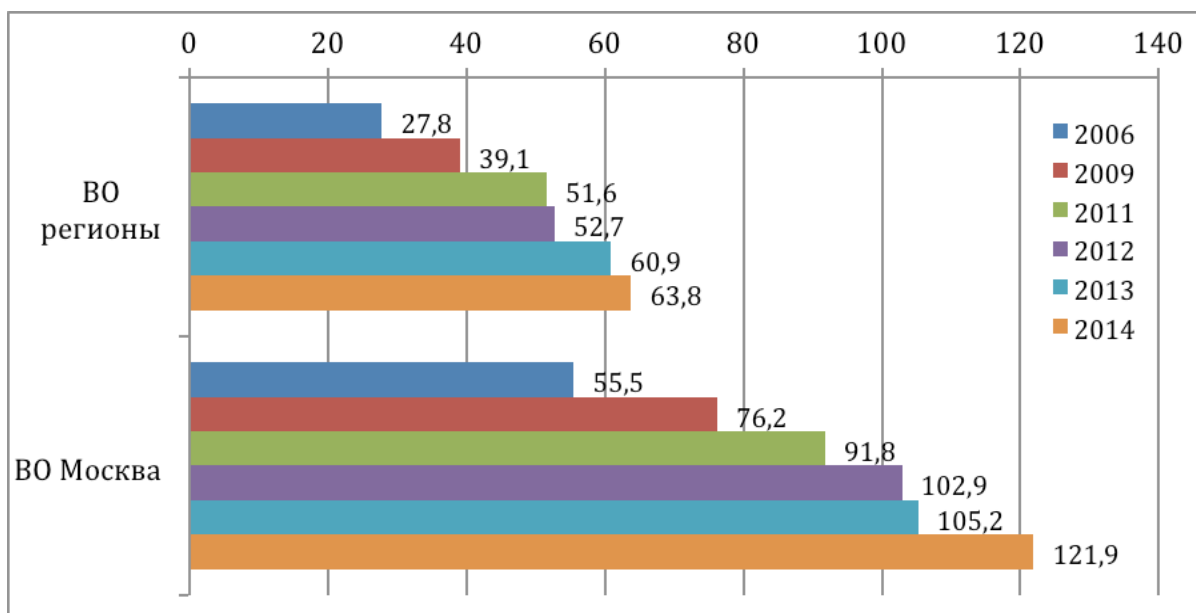

**Субъективная оценка потенциально возможной стоимости обучения
в данной ПОО, среднее значение, тыс. руб. в год**

Источник: Опросы студентов ООВО, 2006-2014.

Вопрос: Какова максимальная сумма оплаты за год обучения в данном учебном заведении, на которую могла бы согласиться Ваша семья?

Согласно оценкам студентов, максимальная номинальная сумма оплаты за год обучения в данной ООВО, на которую могли бы согласиться их семьи, выросла в Москве с 55,5 тыс. руб. в год до 121,9 тыс. руб. в год, а в регионах - с 27,8 тыс. руб. в год до 63,8 тыс. руб. в год.