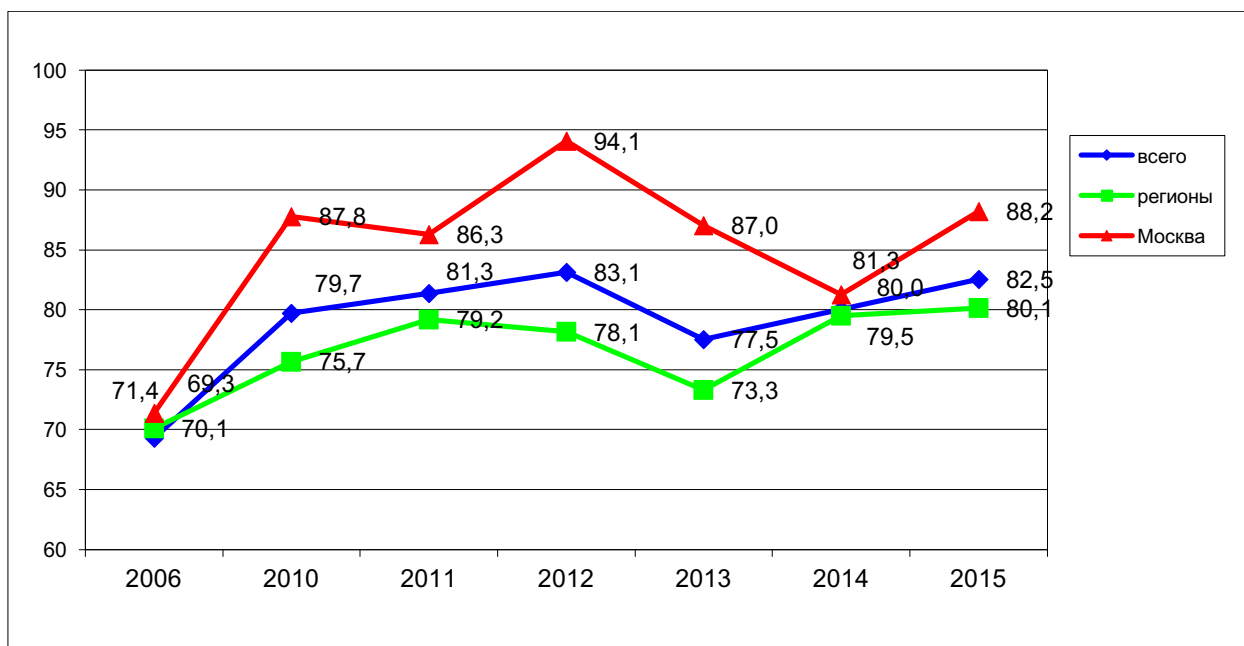

**Распространенность участия в научной работе штатных преподавателей
организаций высшего образования (оценка удельного веса штатных преподавателей
образовательных организаций высшего образования, занимающихся научной
работой, в общей их численности), %**

Среди штатных преподавателей образовательных организаций высшего образования доля занимающихся научной работой в 2010-12 гг. выросла с 78% до 82%, к 2014 г. несколько снизилась до 79%, и в 2015 г. выросла до 83%.