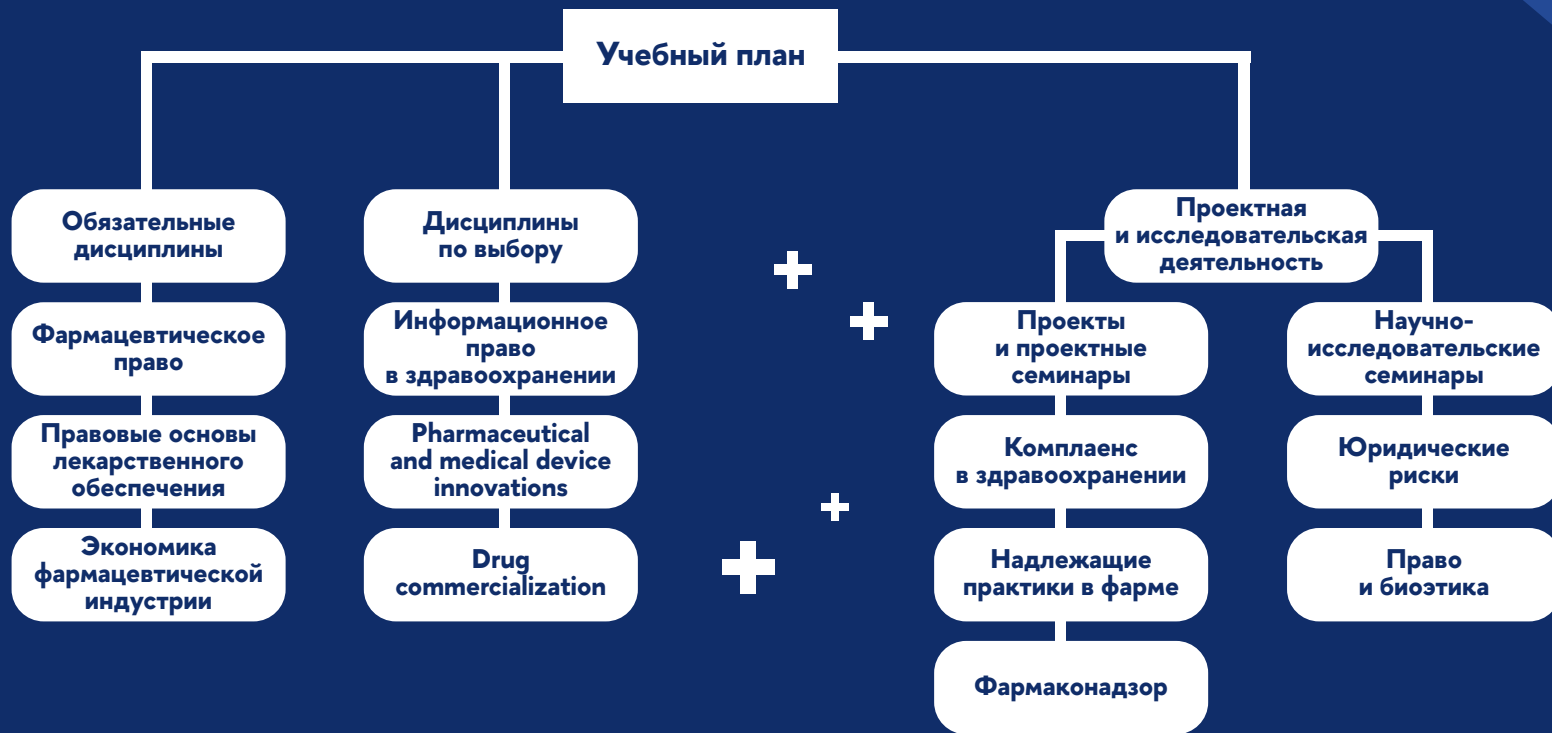

ЧЕМУ УЧИМ?

Факультет
права